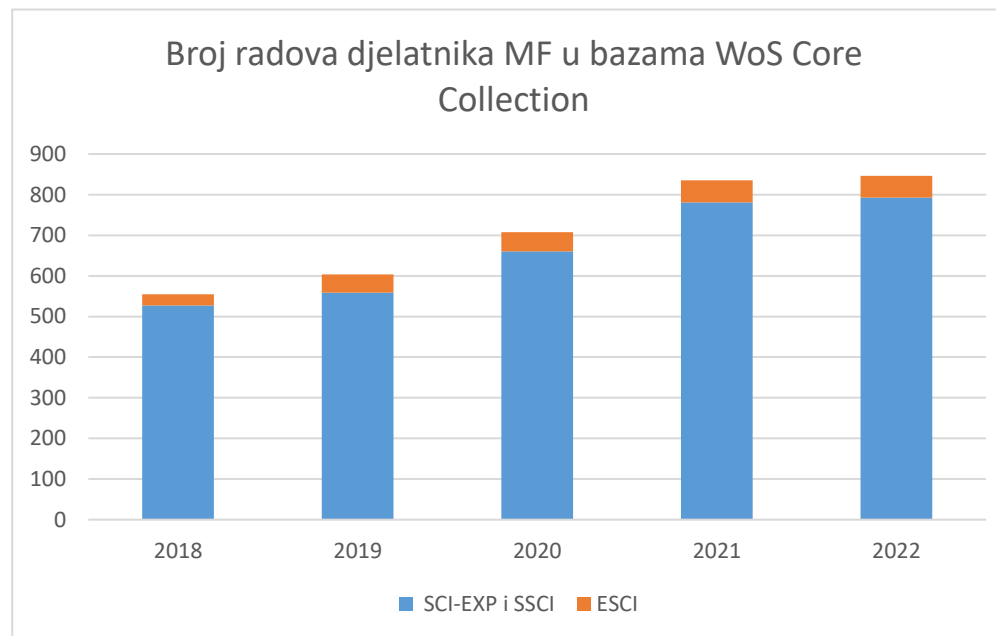

	sve 3 baze	samo SCI-E i SSCI	ESCI	
2018	555	527	28	
2019	604	559	45	
2020	708	660	48	
2021	835	781	54	
2022	846	793	53	
	3548	3320	228	

graf

	SCI-EXP i SSCI	ESCI	
2018	527	28	
2019	559	45	
2020	660	48	
2021	781	54	
2022	793	53	